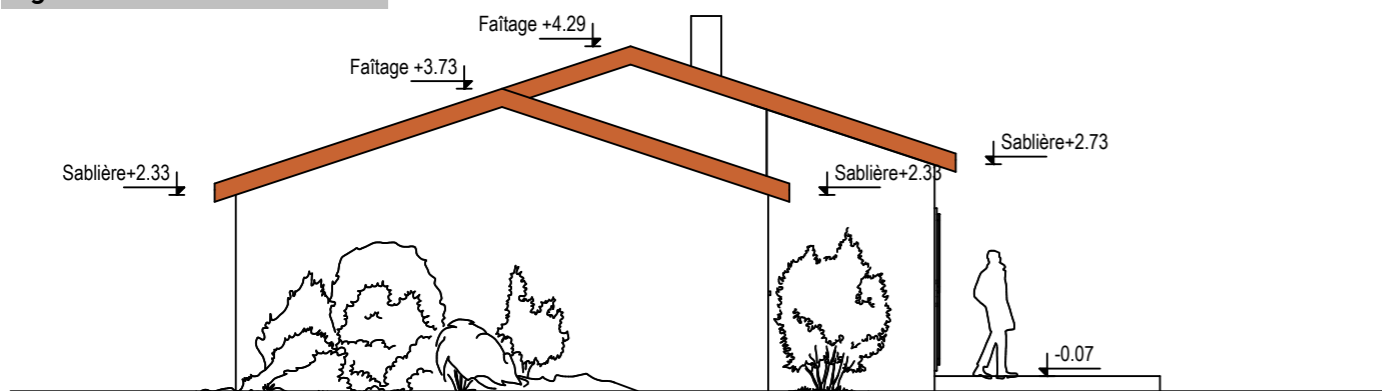

Pignon droit