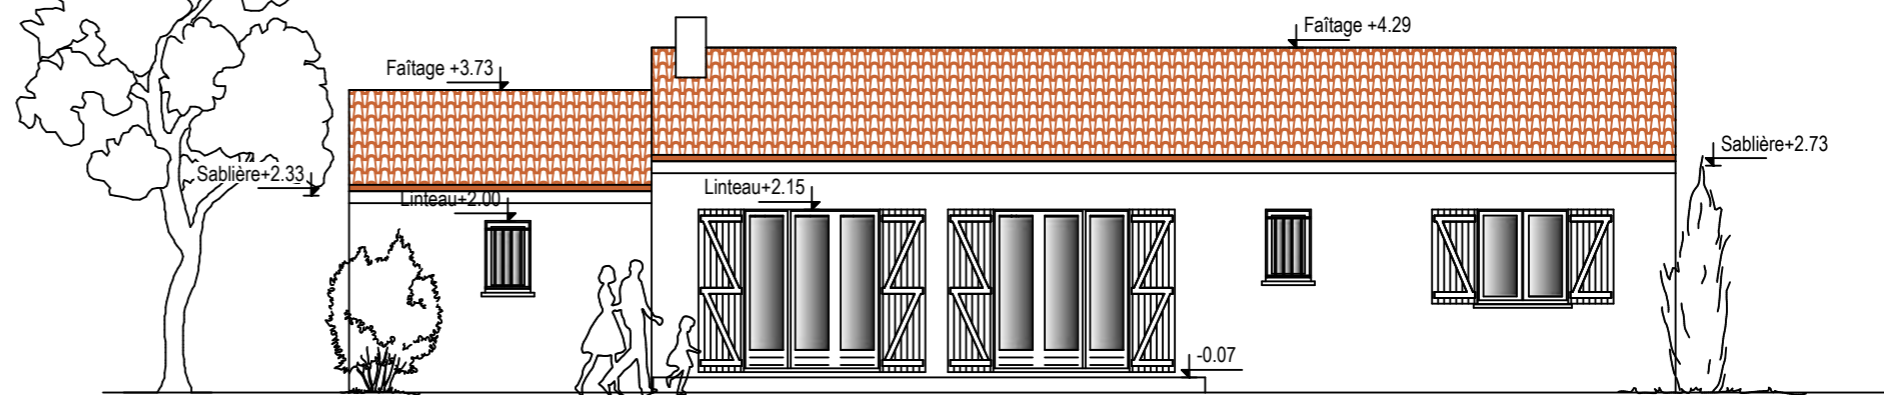

Façade arrière