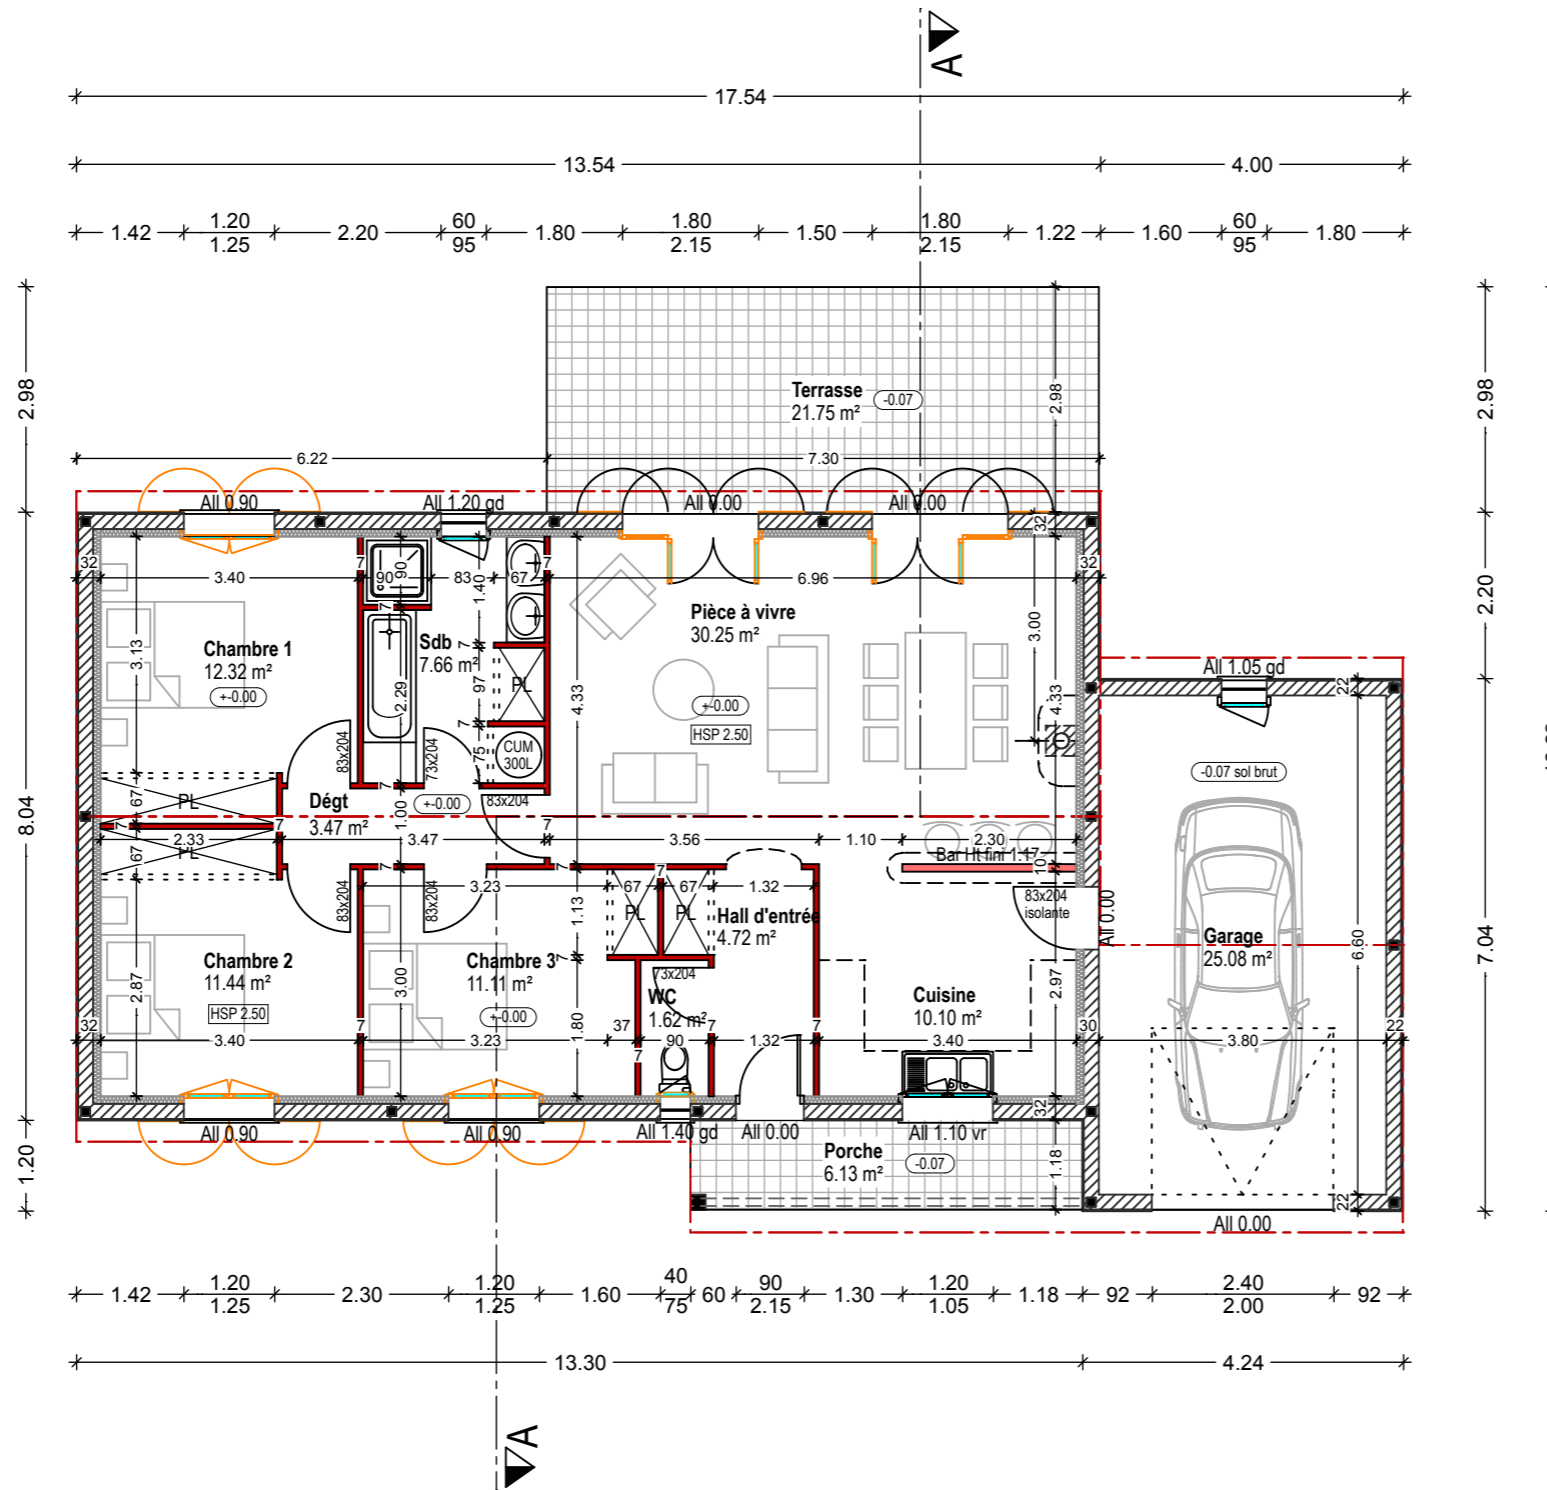

PLANS COMPLETS

cat.: KUBS / mod.: DIDI HOUSE

Nomenclature du dossier

- > Vue en plan Rdc cotée
- > Coupe de principe
- > Façades
- > Plan type "MASSE"
- > Aménagement interieur Rdc
- > Perspective avant
- > Perspective arrière

SURFACES HABITABLES

SURFACES HABITABLES	
Rdc	
chambre 1+ placard	12,32
chambre 2+ placard	11,44
chambre 3+ placard	11,11
cuisine	10,10
dégagement	3,47
hall d'entrée	4,72
pièce à vivre	30,25
salle de bain	7,66
wc	1,62
ToTaL	92,69

SURFACES ANNEXES

SURFACES ANNEXES	
garage	25,08
terrasse	21,75
porche	6,13
ToTaL	52,96

DENSITE DE LA CONSTRUCTION

NIVEAUX	S.H.O.B	SURFACES DEDUITES				S.H.O.N
		Combles / Sous-sol	Terrasse / Loggias	Stat. Véhicules	Isolation	
Sous-sol Rdc Etage Combles	164,38		28,14	28,24	5,40	102,60
ToTal	164,38	0,00	28,14	28,24	5,40	102,60