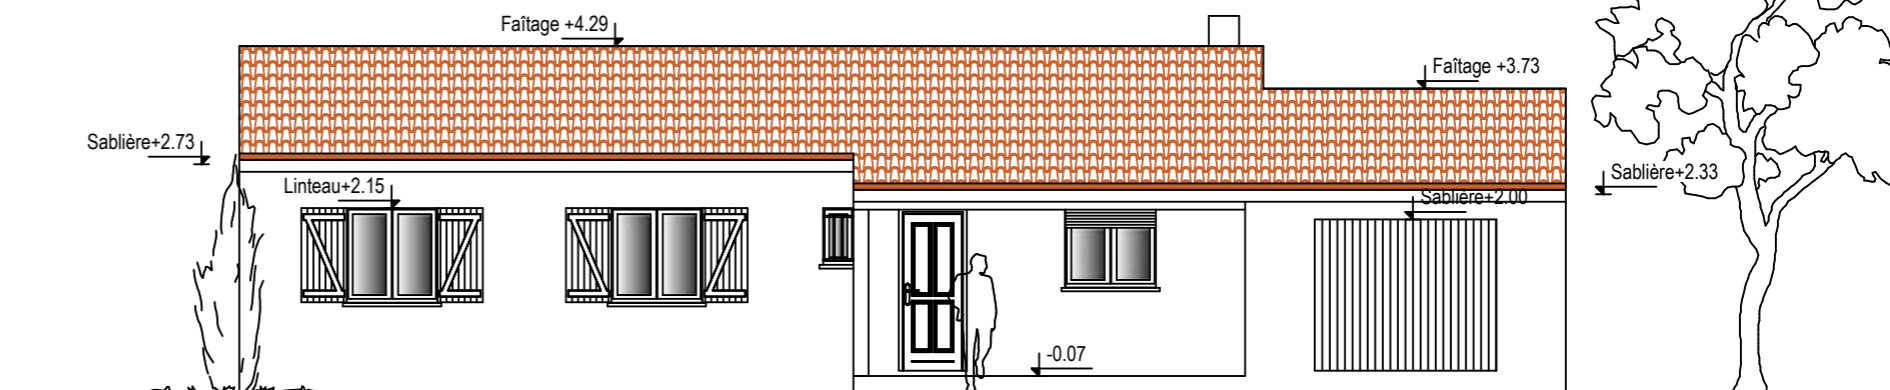

Façade entrée