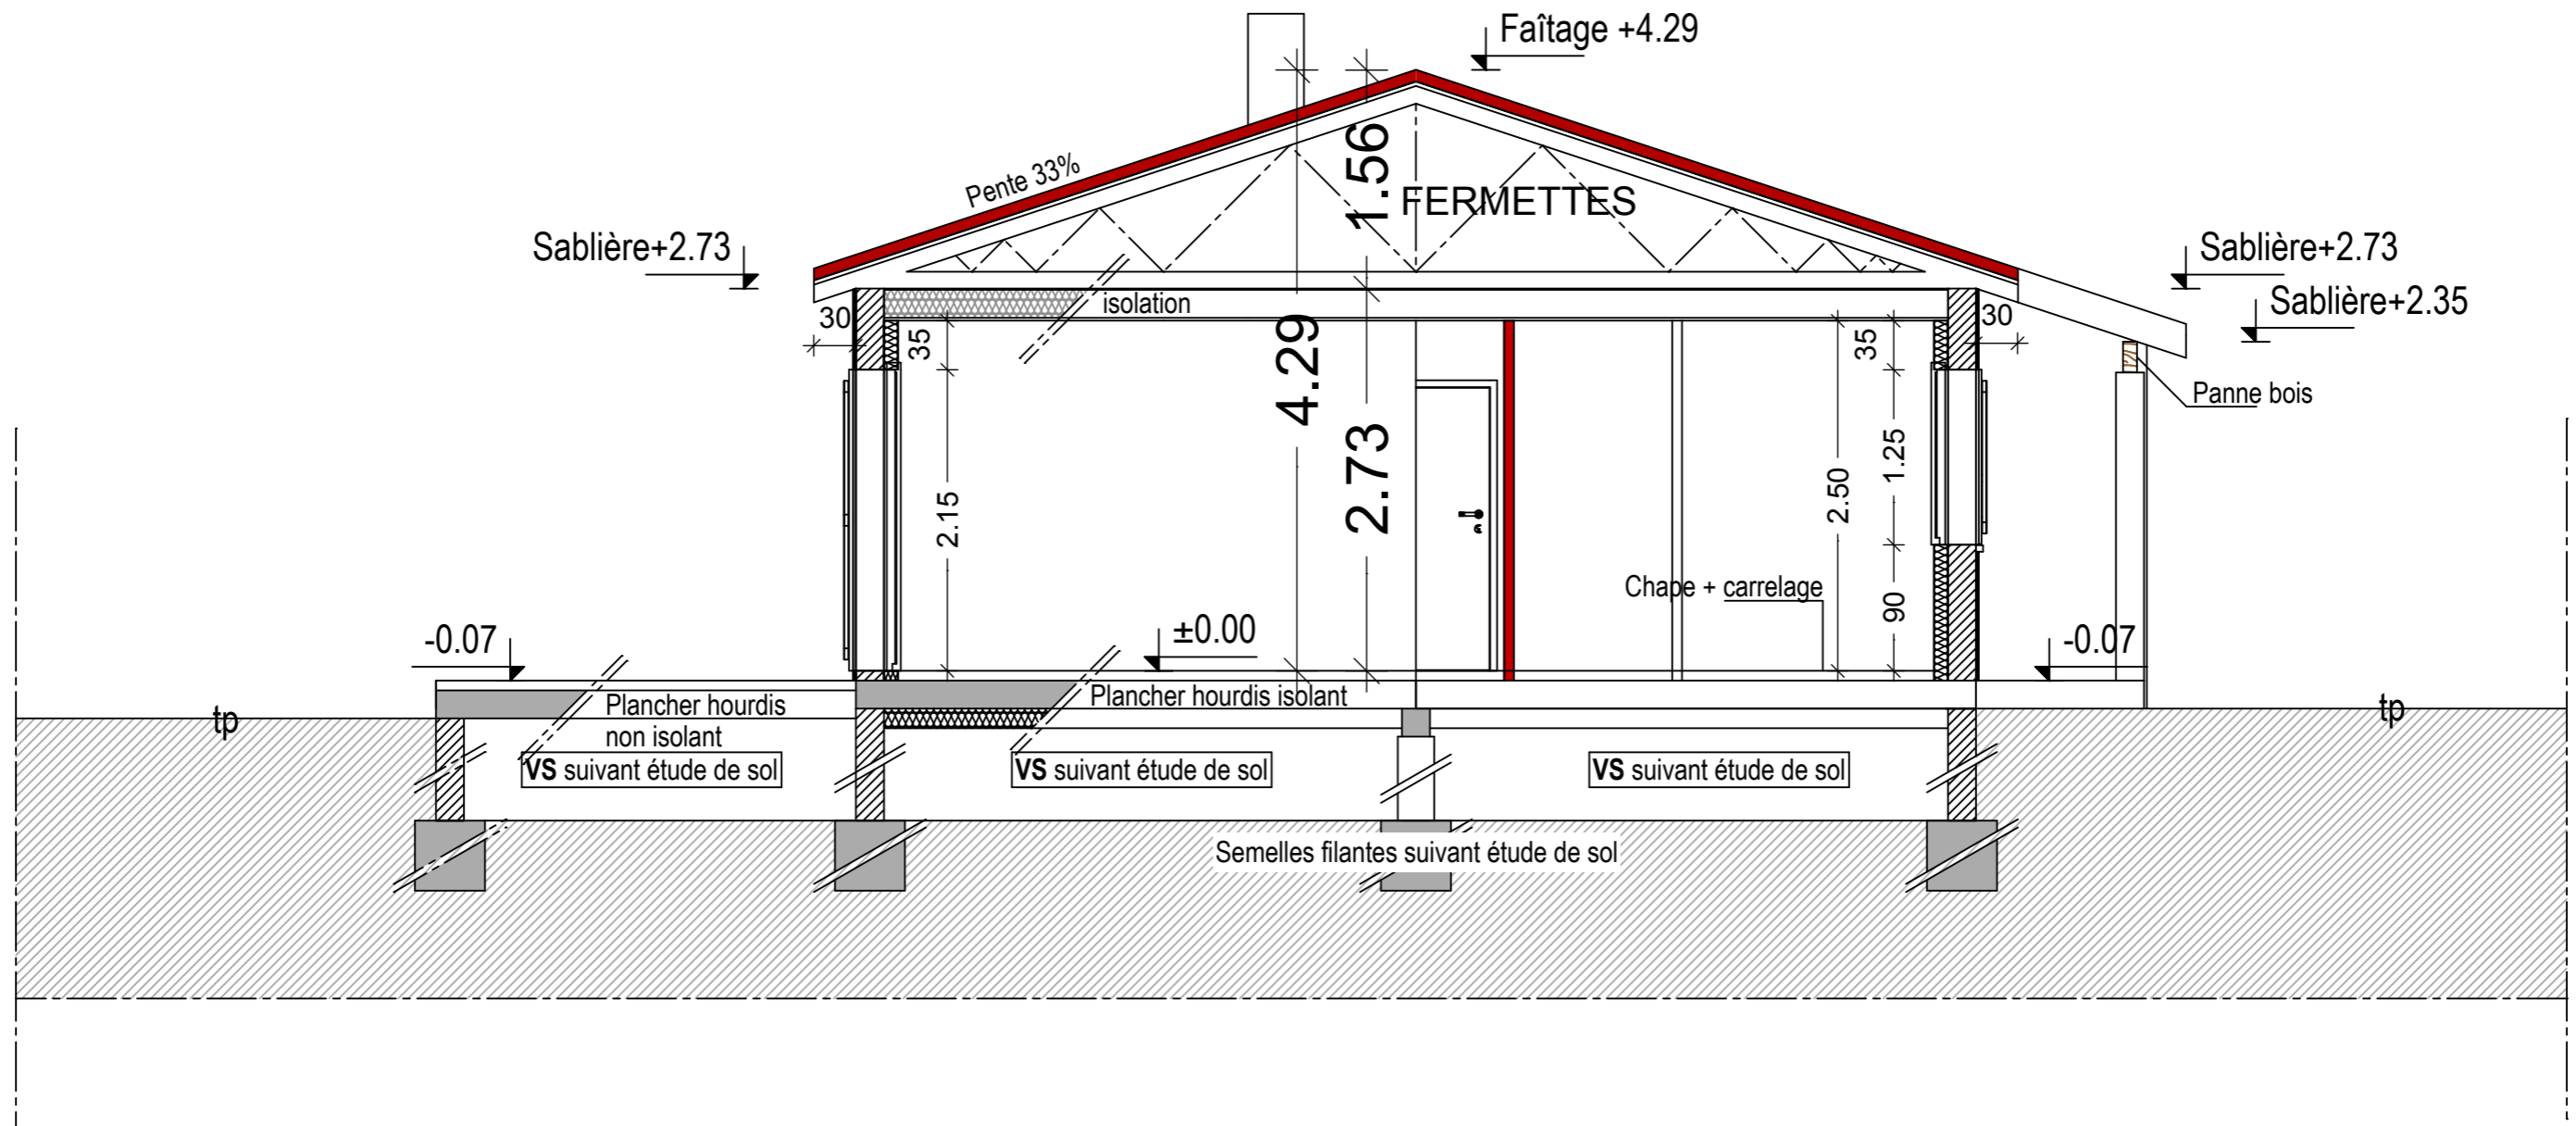

PLANS COMPLETS

cat.: KUBS / mod.: DIDI HOUSE

Nomenclature du dossier

- > Vue en plan Rdc cotée
- > Coupe de principe
- > Façades
- > Plan type "MASSE"
- > Aménagement interieur Rdc
- > Perspective avant
- > Perspective arrière

SURFACES HABITABLES

SURFACES HABITABLES	
Rdc	
chambre 1+ placard	12,32
chambre 2+ placard	11,44
chambre 3+ placard	11,11
cuisine	10,10
dégagement	3,47
hall d'entrée	4,72
pièce à vivre	30,25
salle de bain	7,66
wc	1,62
ToTaL	92,69

SURFACES ANNEXES

SURFACES ANNEXES	
garage	25,08
terrasse	21,75
porche	6,13
ToTaL	52,96

DENSITE DE LA CONSTRUCTION

NIVEAUX	S.H.O.B	SURFACES DEDUITES				S.H.O.N
		Combles / Sous-sol	Terrasse / Loggias	Stat. Véhicules	Isolation	
Sous-sol Rdc Etage Combles	164,38		28,14	28,24	5,40	102,60
ToTal	164,38	0,00	28,14	28,24	5,40	102,60