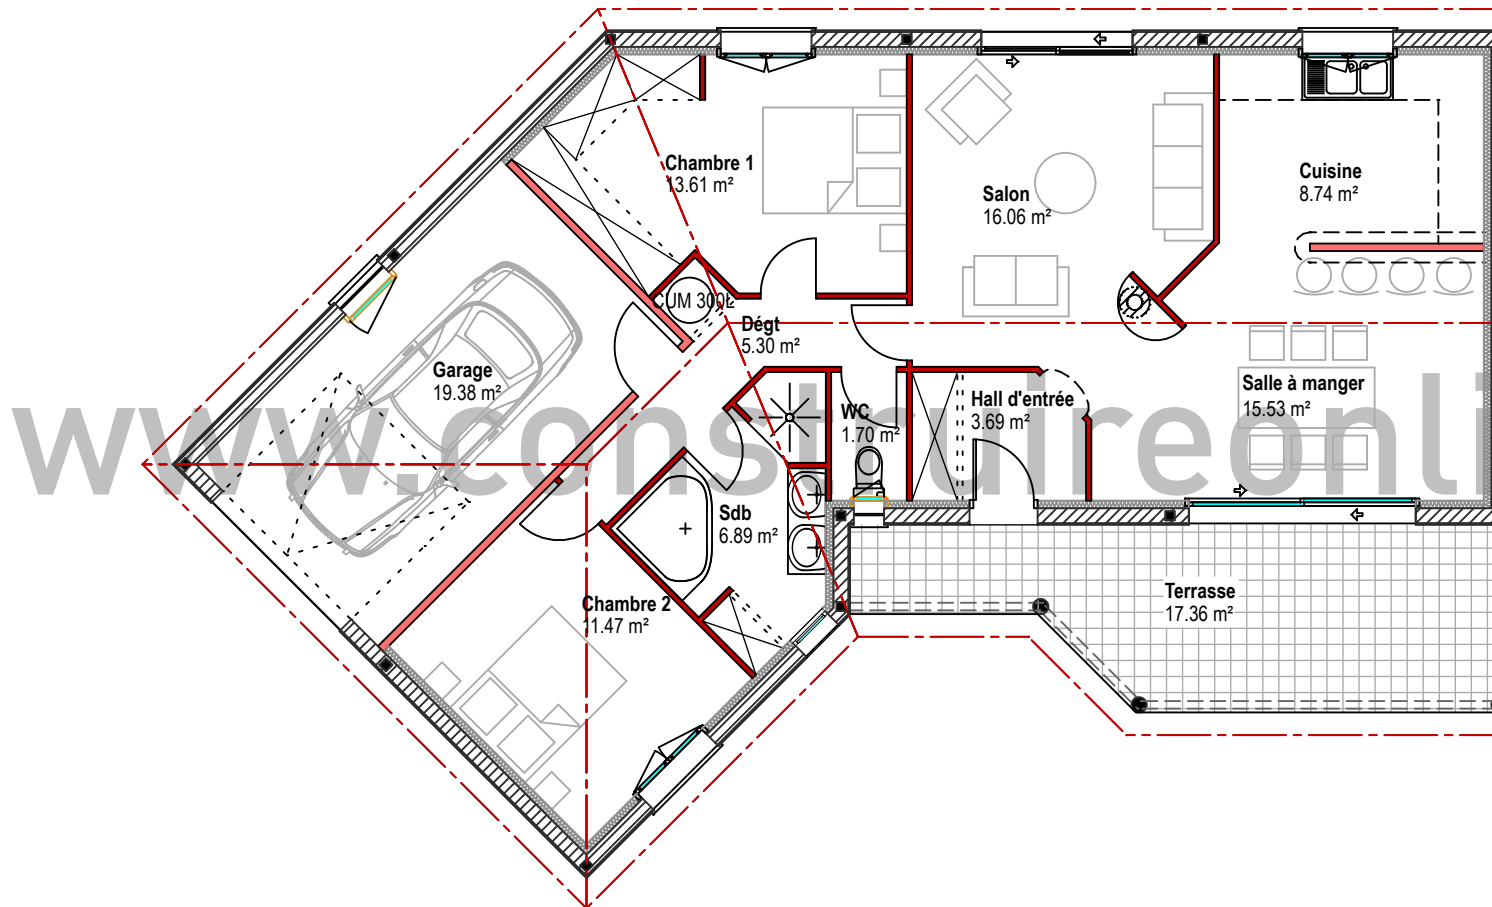

## Nomenclature du dossier :

- > Vue en plan Rdc
- > Aménagement interieur Rdc
- > Perspective avant
- > Perspective arrière

### SURFACES HABITABLES

SURFACES HABITABLES	
<b>Rdc</b>	
chambre 1+ placard	13,61
chambre 2+ placard	11,47
cuisine	8,74
dégagement	5,30
hall d'entrée	3,69
salle à manger	15,53
salon	16,06
salle de bain	6,89
wc	1,70
<b>ToTaL</b>	<b>82,99</b>

### SURFACES ANNEXES

SURFACES ANNEXES	
garage	19,38
terrasse	17,36
<b>ToTaL</b>	<b>36,74</b>

**CONSTRUIRE ONLINE** CRÉATEUR DE PLANS

306, route de Seysses  
Bâtiment Les Lys A3  
31100 TOULOUSE

Tél. 05 61 11 95 57 / Fax. 05 61 40 45 59  
[www.construireonline.com](http://www.construireonline.com)  
[contact@construireonline.com](mailto:contact@construireonline.com)