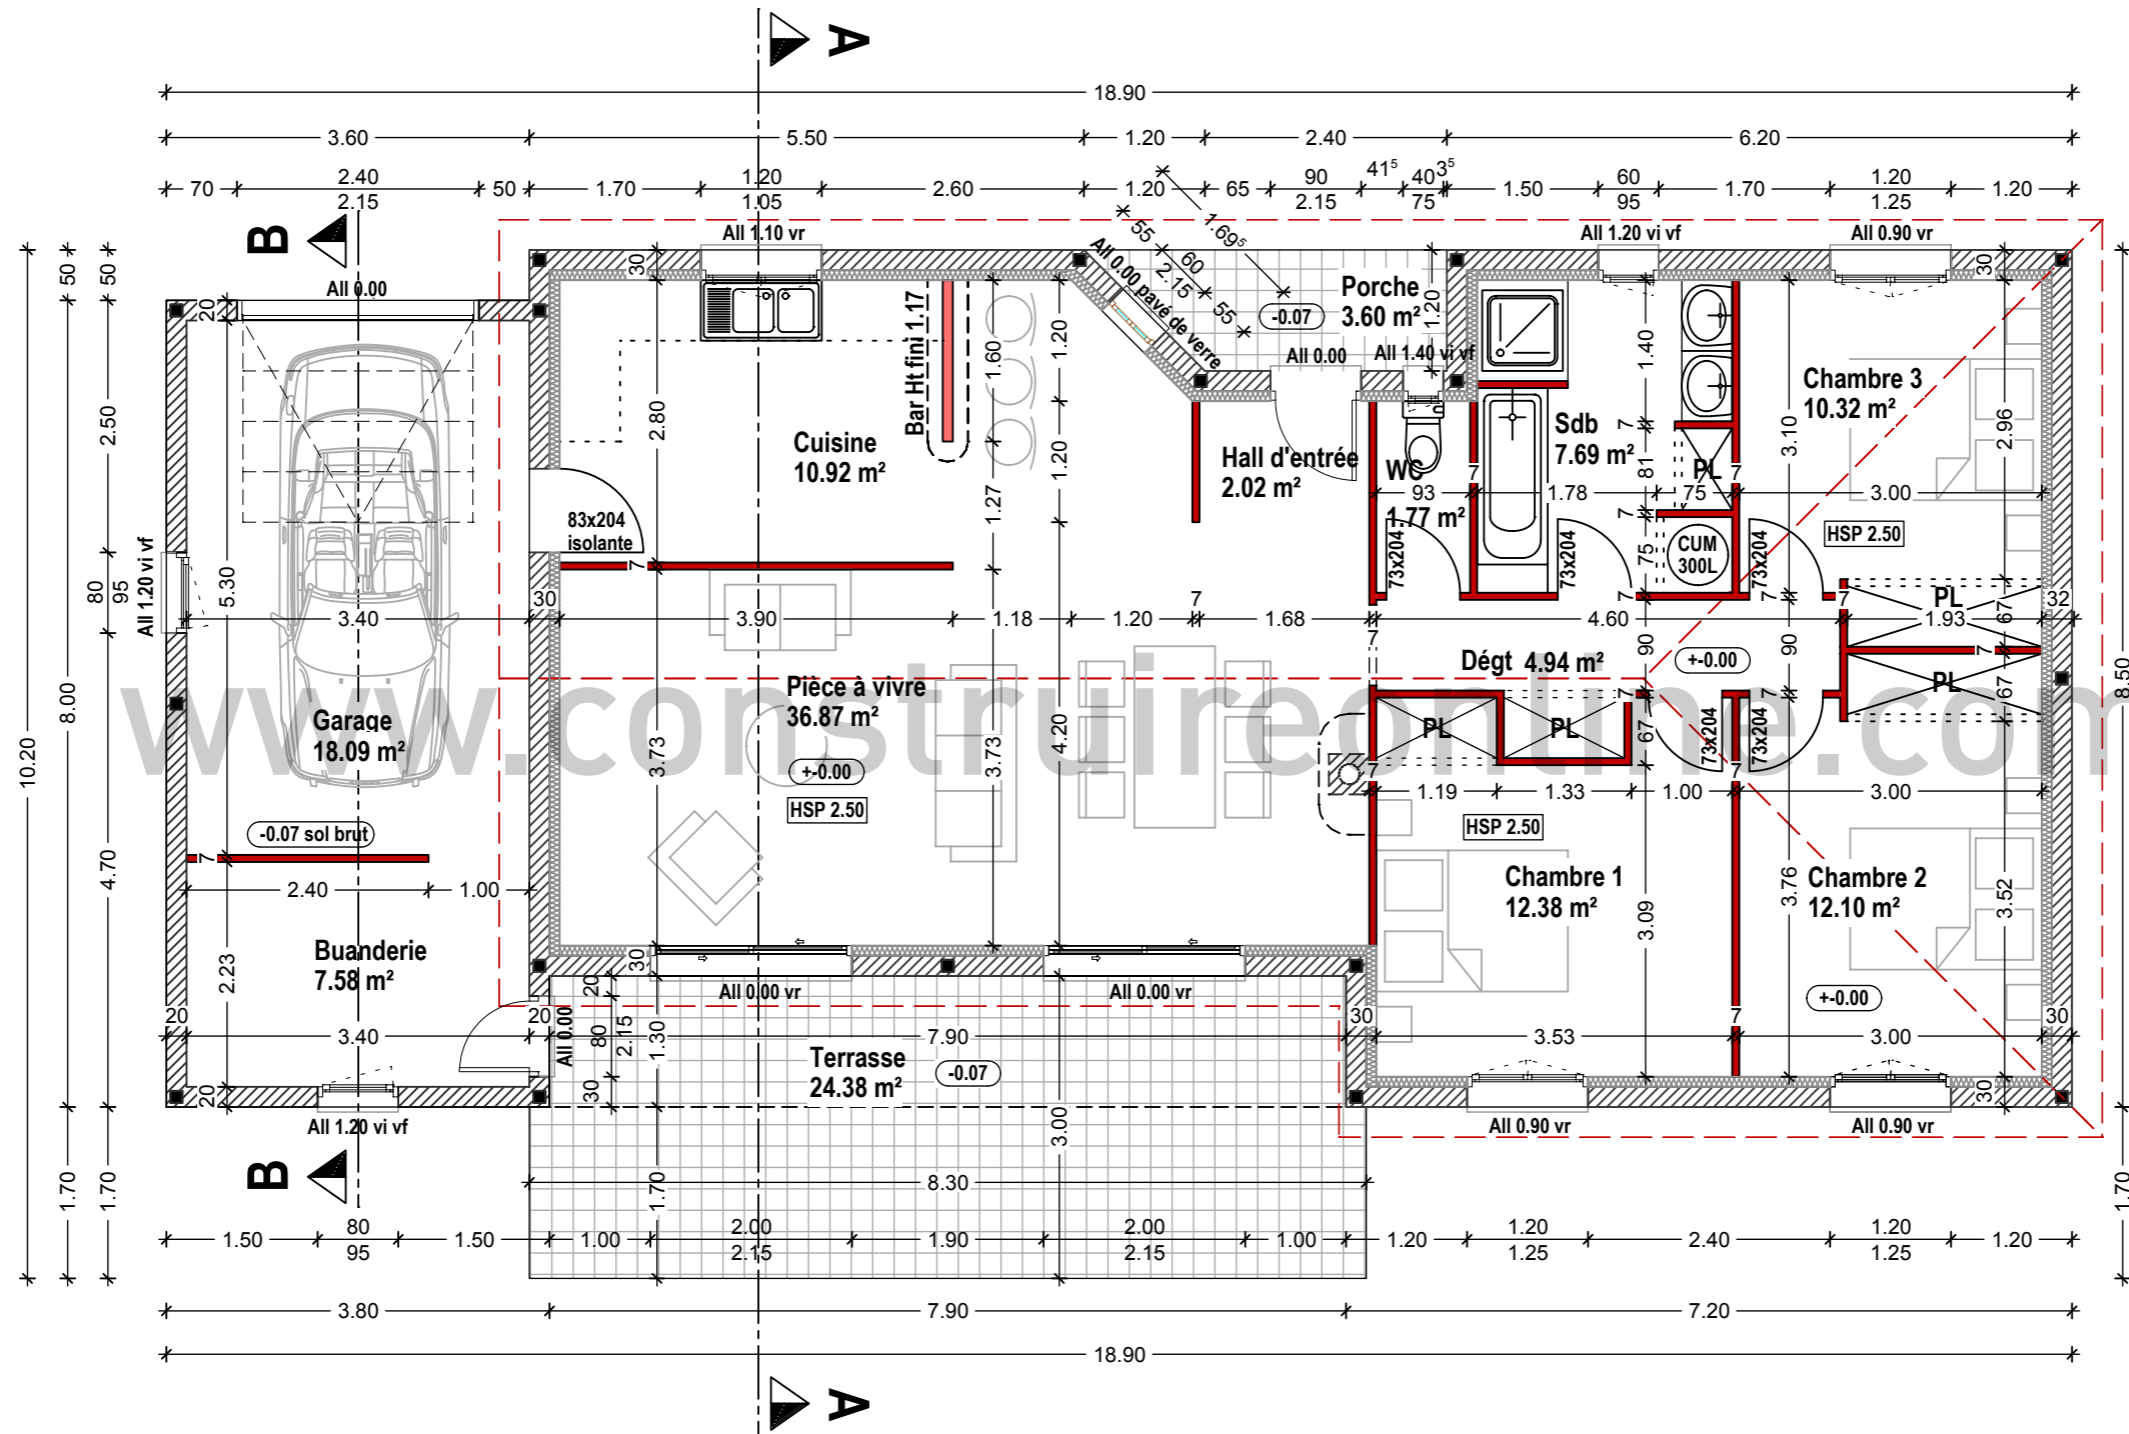

PLAN COTE

cat.: KUBS / mod.: NIGHTY NINE

C O N S T R U I R E
O N L I N E S . A . R . L .

Nomenclature du dossier

- > Vue en plan Rdc cotée
- > Aménagement interieur Rdc
- > Perspective avant
- > Perspective arrière

SURFACES HABITABLES	
Rdc	
chambre 1+ placard	12.38
chambre 2+ placard	12.10
chambre 3+ placard	10.32
cuisine	10.92
dégagement	4.94
hall d'entrée	2.02
pièce à vivre	36.87
salle de bain	7.69
wc	1.77
ToTaL	99.01

SURFACES ANNEXES	
buanderie	7.58
garage	18.09
terrasse	24.38
porche	3.60
ToTaL	53.65

CONSTRUIRE ONLINE CRÉATEUR DE PLANS

306, route de Seysses
Bâtiment Les Lys A3
31100 TOULOUSE
Tél. 05 61 11 95 57 / Fax. 05 61 40 45 59
www.construireonline.com
contact@construireonline.com