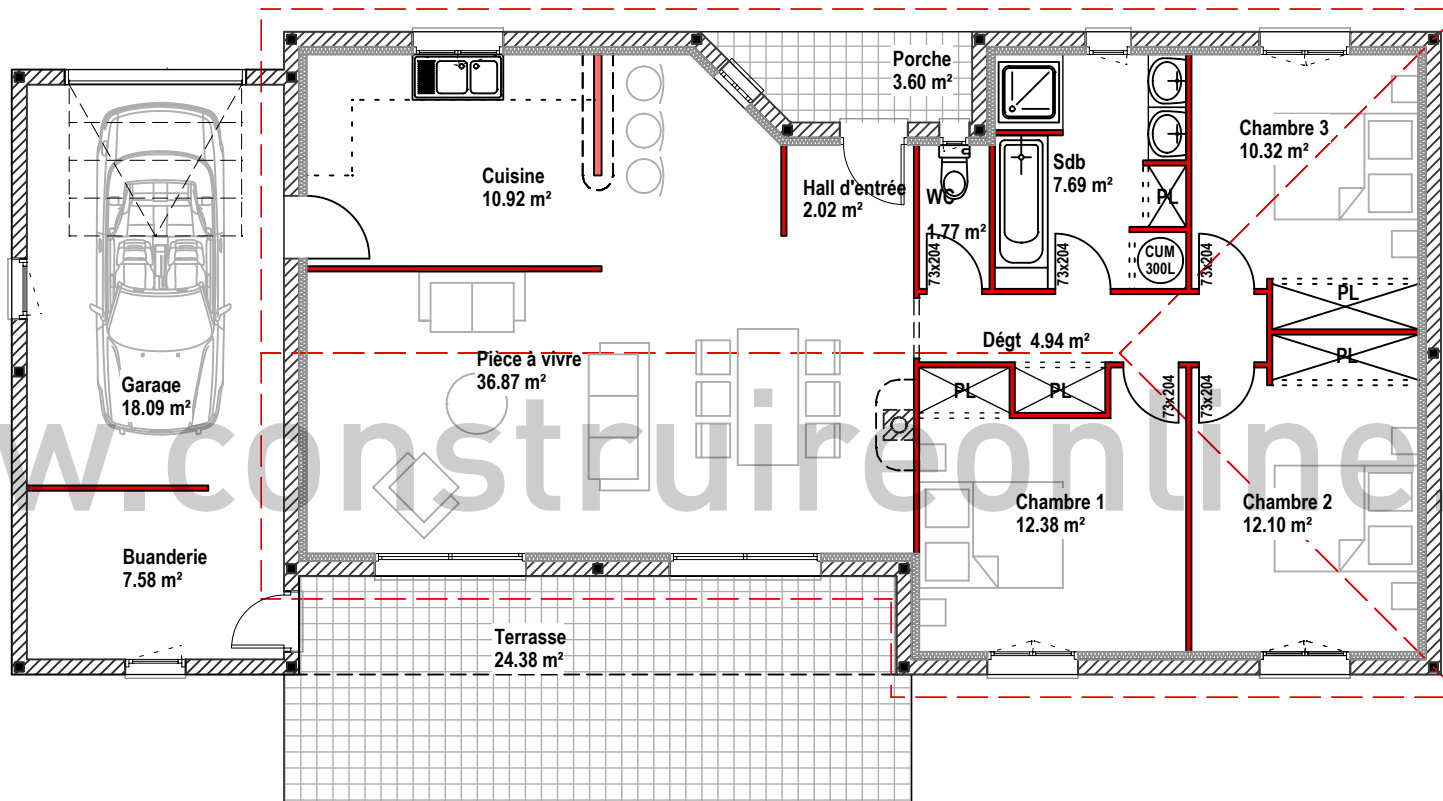

PLAN A L'ECHELLE

cat.: KUBS / mod.: NIGHTY NINE

**CONSTRUIRE
ONLINE S.A.R.L.**

Nomenclature du dossier :

- > Vue en plan Rdc
- > Perspective arrière

SURFACES HABITABLES	
Rdc	
chambre 1+ placard	12.38
chambre 2+ placard	12.10
chambre 3+ placard	10.32
cuisine	10.92
dégagement	4.94
hall d'entrée	2.02
pièce à vivre	36.87
salle de bain	7.69
wc	1.77
ToTaL	99.01

SURFACES ANNEXES	
buanderie	7.58
garage	18.09
terrace	24.38
porche	3.60
ToTaL	53.65

CONSTRUIRE ONLINE CRÉATEUR DE PLANS

306, route de Seysses
Bâtiment Les Lys A3
31100 TOULOUSE

Tél. 05 61 11 95 57 / Fax. 05 61 40 45 59
www.construireonline.com
contact@construireonline.com